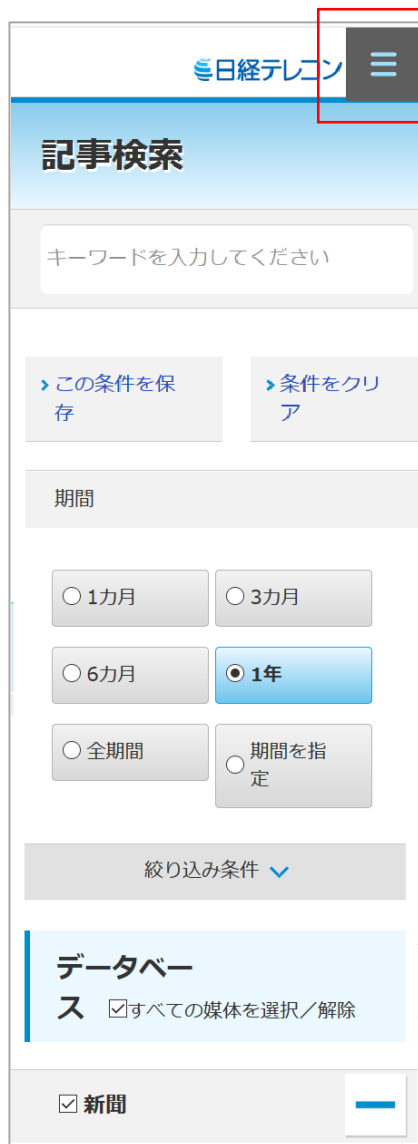

The mobile screenshot shows a search interface with a top navigation bar containing '日経テレコン' and a menu icon. The main content area is titled '記事検索' and features a search input field with the placeholder text 'キーワードを入力してください'. Below the search bar are buttons for 'この条件を保存' and '条件をクリア'. A '期間' (Period) section includes radio buttons for '1か月', '3か月', '6か月', '1年', '全期間', and '期間を指定', with '1年' selected. Below this is a '絞り込み条件' (Filter) section with a dropdown arrow. A 'データベース' (Database) section has a checkbox for 'すべての媒体を選択/解除' and a list of news sources with checkboxes: '新聞' (checked) and 'データベース' (checked).

パソコン画面例

中日新聞 plus
日経テレコン

記事検索

今日の新聞 | 記事検索 | マイフォルダ

今日の新聞

日付

- 3/02
- 3/01
- 2/29
- 2/28
- 2/27
- 2/26
- 2/25

キーワードを入力してください

検索

条件をクリア

全ての記事(15) | 1面(4) | 第2社会面(8) | 社会面(3)

選択した見出しの 本文を表示

1面

名古屋の病院 新たに2人 入院前 共同住宅感染か 新型肺炎 70代患者と同居

2020/03/02 中日新聞 1ページ 2408文字 PDF有

中日春秋

2020/03/02 中日新聞 1ページ 572文字 PDF有

上部のタブで
メニュー切替

画面上部から
すぐに記事検索
が可能

スマートフォン画面例

画面右上から
メニュー切替
が可能

選択すると
画面遷移

右上からメニューを開いた
イメージ