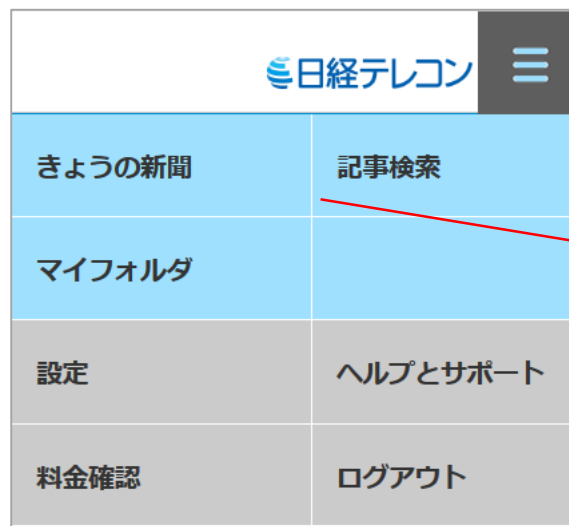

2020/03/02 中日新聞 1ページ 572文字 PDF有

上部のタブで
メニュー切替

画面上部から
すぐに記事検索
が可能

スマートフォン画面例

画面右上から
メニュー切替
が可能

選択すると
画面遷移

右上からメニューを開いた
イメージ