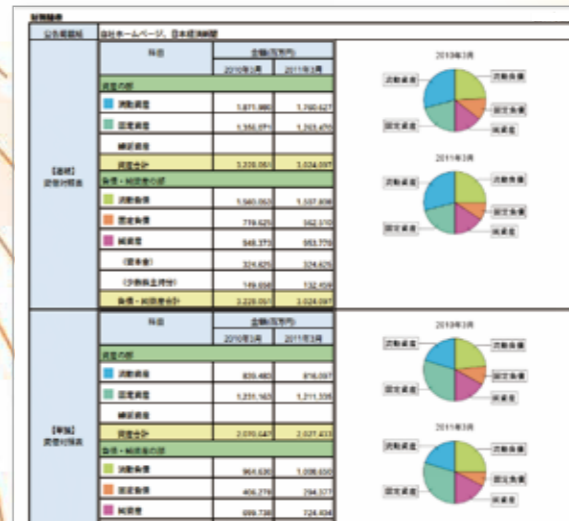

■ 静岡新聞と日本経済新聞の豊富な情報がデータベースに ■

# 研究・レポートから就職活動まで学生を強力にサポート

研究に、就活に。新聞記事は情報の宝庫

静岡新聞と日経各紙を同時に検索!

日付、キーワードのほか、テーマや業界などからクリックだけで収集できるなど、検索機能も充実。

POINT

気になる記事は紙面イメージそのまま印刷可能!

就活スクラップブックも簡単に!

企業データや人事情報も充実!

エントリーする企業の事前調査に活用

【収録コンテンツ例】  
沿革、事業内容、財務諸表、業績推移、労務情報、経営者略歴など

最新年版をアップ

静岡新聞 静岡県会社要覧

日経会社プロフィール

人事検索(日経WHO'S WHO)のほか教職員異動、訃報の収録も開始!(2017年より)

POINT

レポートや論文の裏付けに

各種調査や統計データも収録

マクロ経済統計

調査・ランキング

その他、「地域経済・都市データ」「POSランキング」を収録

POINT