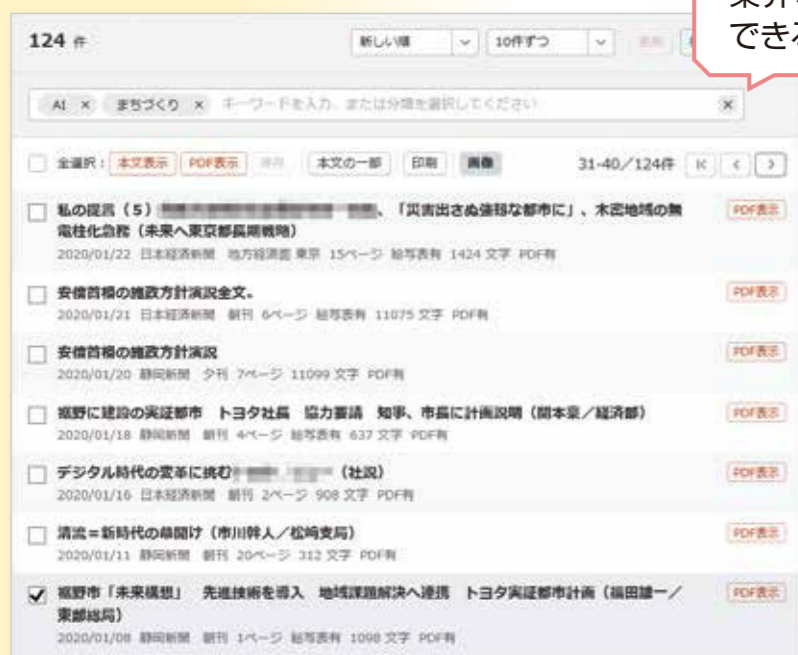

■ 静岡新聞と日本経済新聞の豊富な情報がデータベースに ■

研究・レポートから就職活動まで学生を強力にサポート

研究に、就活に。新聞記事は情報の宝庫

静岡新聞と日経各紙を同時に検索!

日付、キーワードのほか、テーマや業界などからクリックだけで収集できるなど、検索機能も充実。

POINT

気になる記事は紙面イメージそのまま印刷可能!